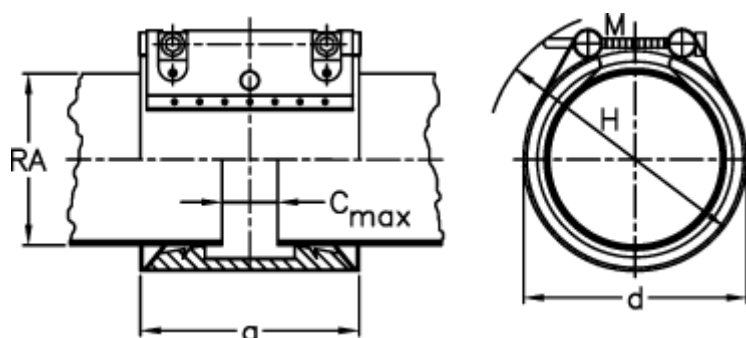

Varenummer: 025738500033
Beskrivelse: Norma Connect Kobling
FLEX W4 Ø=33,7 NBR, 16 bar

Mål

a	= 67.0
C max med båndindlæg	= 3
d	= 55
H	= 75
M (Skrue)	= M8
Nominelt tryk (bar)	= 16.0
RA	= 33.7
RA min-RA max	= 30,6 - 34,2